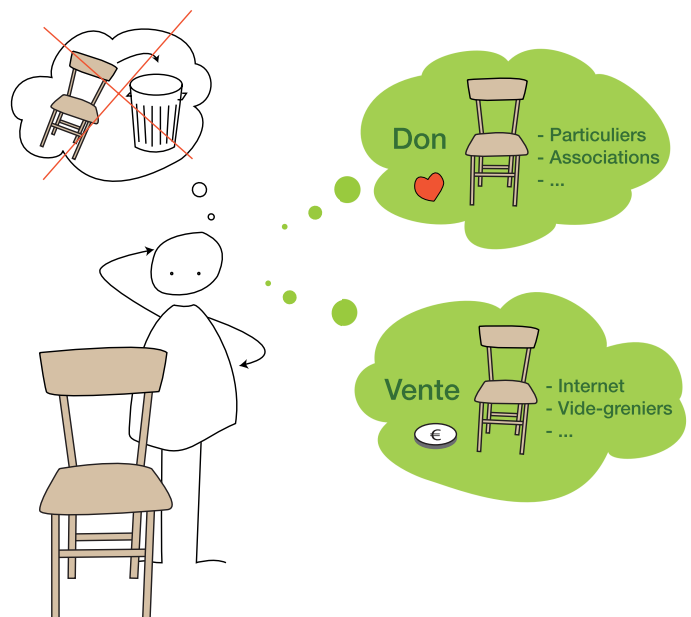

- **Le Vestiaire Baltet**, géré par le Centre Municipal d'Action Sociale (CMAS) de la Ville de Troyes, reçoit également les dons de vêtements en bon état pour les redistribuer gratuitement aux Troyens bénéficiaires, sous conditions de résidence et de ressources. Vestiaire Baltet : 59, bd du 14-Juillet / CMAS - Espace Audiffred : 03 25 70 47 73.

- **Des ateliers participatifs** et gratuits de réparation de vos petits appareils électroménagers et vêtements abîmés sont régulièrement proposés dans l'agglomération par l'association *Repair'café*, notamment dans le cadre de l'Agenda 21 de Troyes Champagne Métropole. Programmes de l'Agenda 21 sur troyes-champagne-metropole.fr et des ateliers Repair Café sur rcaube.fr.